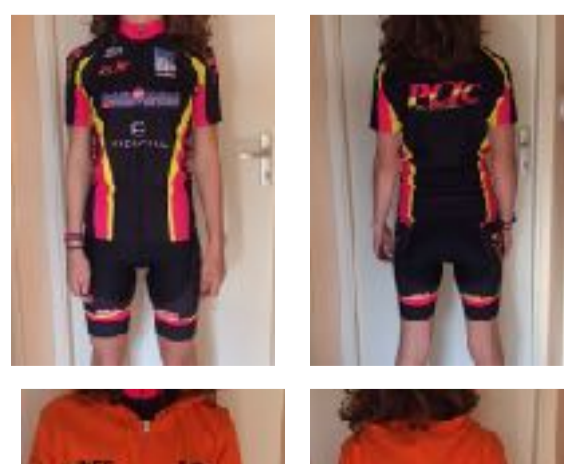

Bonjour

Pour la commande de maillots, merci de remplir ce tableau en mettant la taille demandée et le prix dans la case correspondant, vous pouvez consulter le guide des tailles à la suite du document.

Une précision importante : il faut minimum 5 commandes du même produit pour pouvoir le commander.

La date limite de retour des commandes est fixée au : 12 janvier, la commande sera alors effective et rien ne pourra être rajouté, merci de votre compréhension. (pas de commande sans le règlement de celle ci **chèque à l'ordre du PAC Avallon**)

Tailles Adultes										
	XS	S	M	L	XL	2XL	3XL	4XL	5XL	
Poitrine	78-82	83-88	89-94	95-100	101-106	107-112	113-118	119-122	123-128	
Ceinture	71-72	73-78	79-84	85-90	91-96	97-102	103-108	109-113	114-120	
Hanches	80-84	85-90	91-96	97-102	103-108	109-114	115-120	121-125	126-130	
Tailles	168	170	174	178	182	184	186	186	186	
Poids	58	64	68	74	78	86	90	96	100